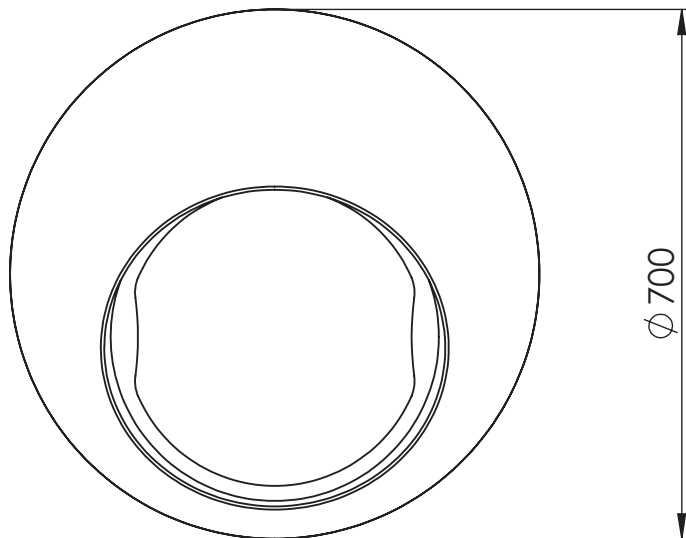

COUPE A-A

BUBBLE

Poids Bubble seul : 46 kg

Poids emballé : 70 kg

Dimensions emballage : 750 x 750 x 1450mm