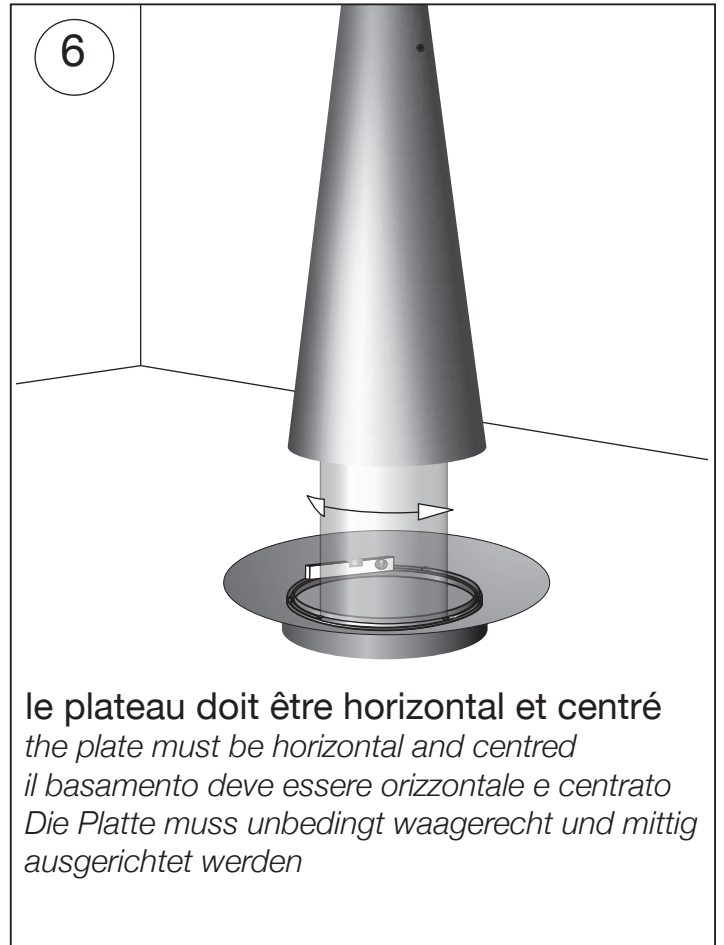

Filiofocus 2000 central

© atelier dominique imbert, 2022

Manuel d'installation

Installation handbook

Manuale d'installazione

Installationshandbuch

Atelier Dominique Imbert s.a.s
34380 Viols le fort - France
téléphone : +33 (0)4 67 55 01 93
info@focus-creation.com
<http://www.focus-creation.com>