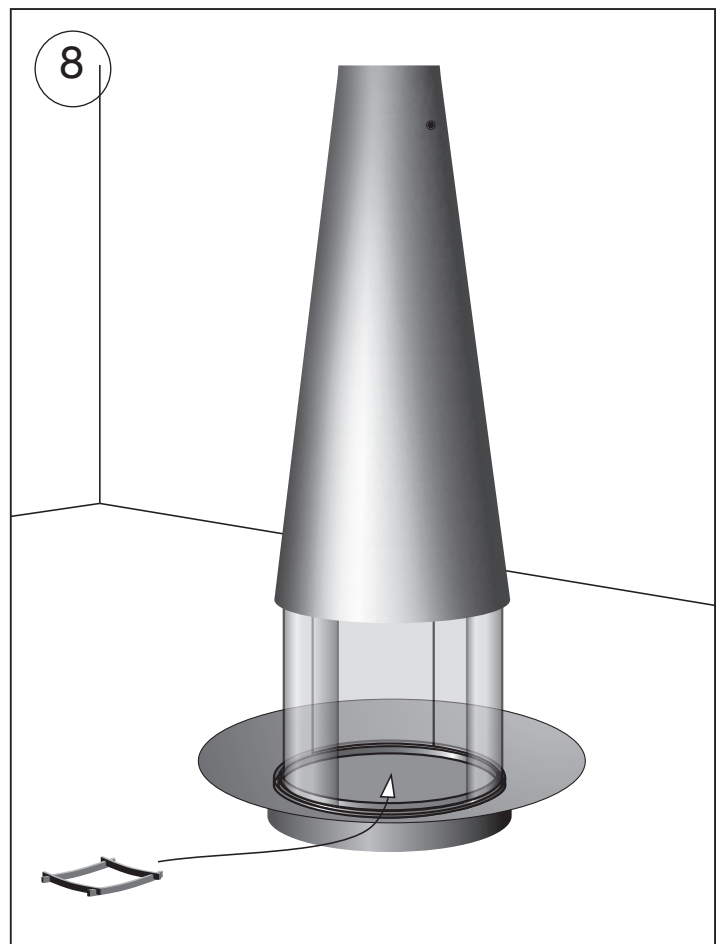

Filiofocus 2000 central

© atelier dominique imbert, 2022

Manuel d'installation

Installation handbook

Manuale d'installazione

Installationshandbuch

Atelier Dominique Imbert s.a.s
34380 Viols le fort - France
téléphone : +33 (0)4 67 55 01 93
info@focus-creation.com
<http://www.focus-creation.com>