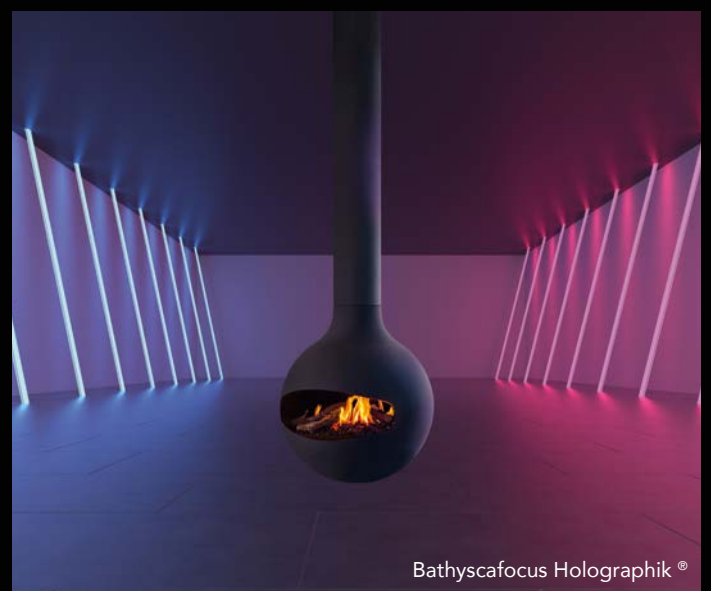

Bathyscafocus Holographik®